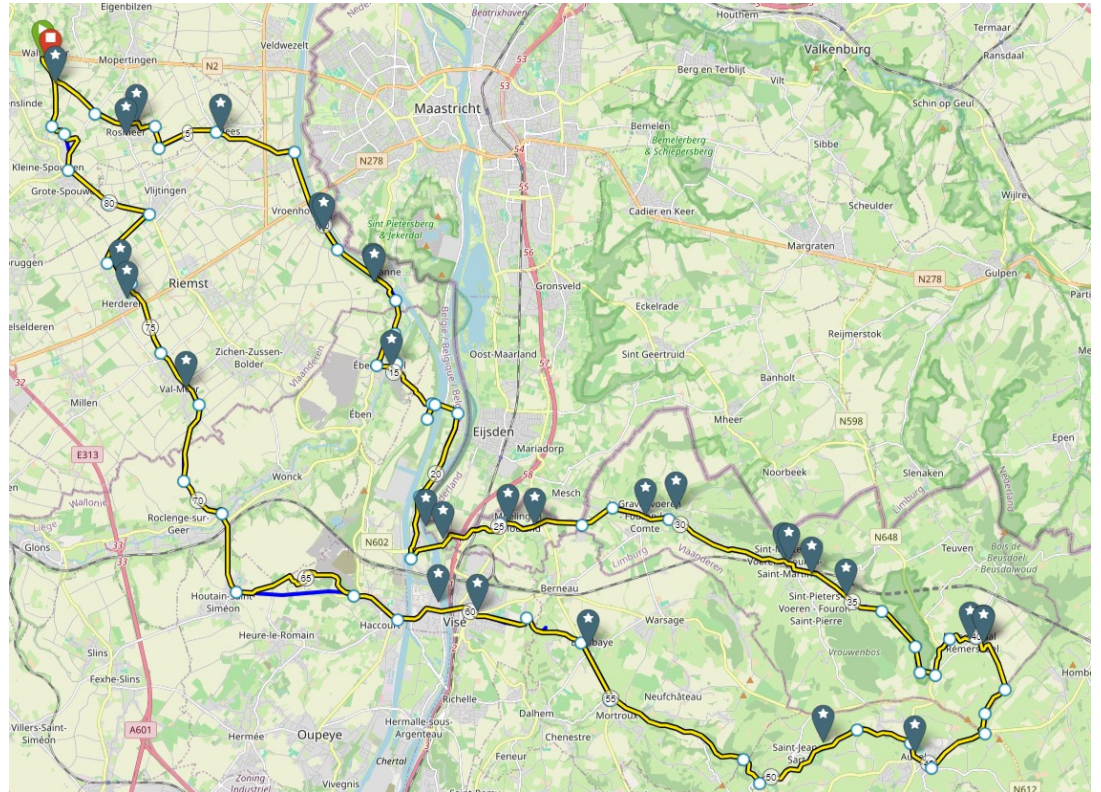

BEKKEVOORT

LOKSBERGEN

HALEN

HERK DE STAD

STEVOORT

HASSELT

GODSHEIDE

DIEPENBEEK

HEES

KESSELT

KANNE (LANGS KANAAL)

LANAYE

MOELINGEN

'S GRAVENVOEREN

ST MAARTENSVOEREN

RODE BOS

REMERDAAL

AUBEL

VAL DIEU

MORTROUX

BOMBAYE

WISE

HAUTAIN

VALMEER

HERDEREN

VLIJTINGEN

SPOUWEN

WALTWILDER

83 KM

16 DE RIT ZONDAG 9 JUNI 2024

GPS 54

VERTREK 8u