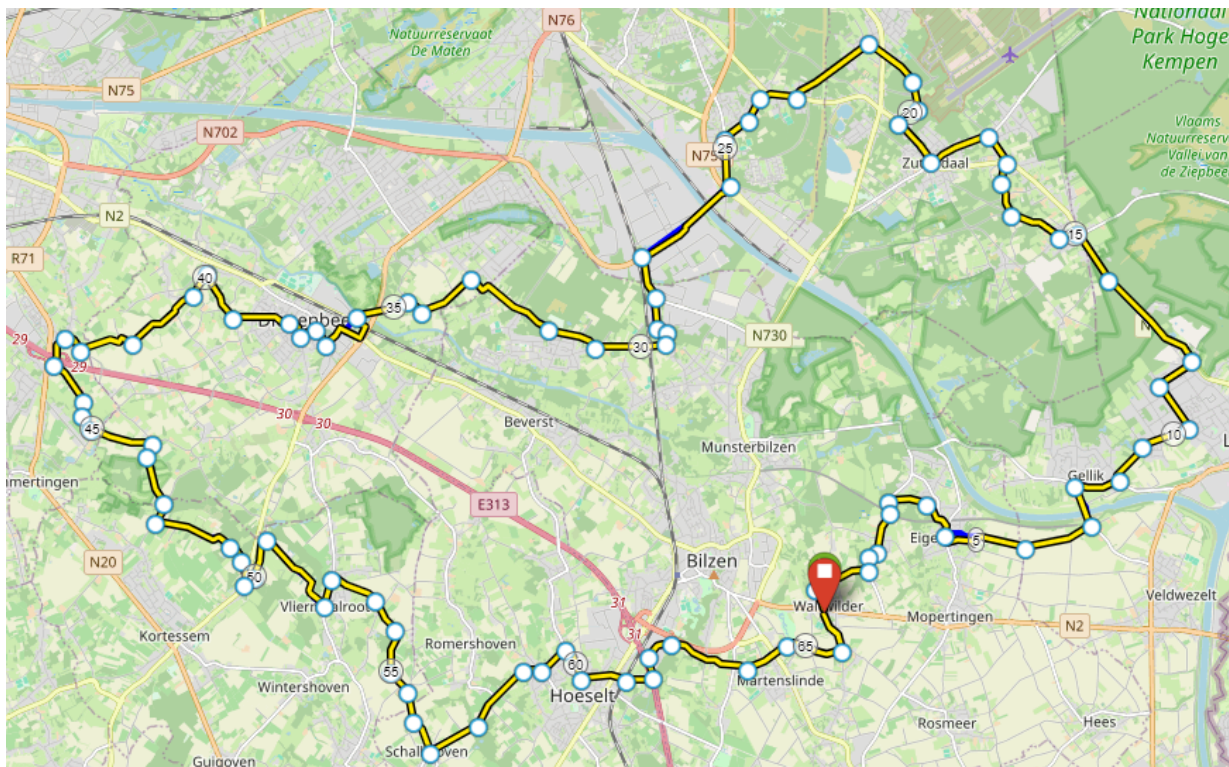

SLEDDERLO

SCHOONBEEK

DIEPENBEEK

VLIERMAALROOT

SCHALKHOVEN

HOESELT

RIJKHOVEN

MARTENLINDE

WALTWILDER

65 KM

3DE RIT MAANDAG 1 APRIL 2024

GPS
1C

VERTREK 8u30

- WALTWILDER
- ROSMEER
- VLIJTINGEN
- HERDEREN
- MILLEN
- MAL
- VREREN
- RUTTEN
- LAUW
- WOUTERINGEN
- VECHMAAL
- HEKS
- VOORT
- KUTTEKOVEN
- KERNIEL
- WINTERHOVEN
- ROMMERSHOVEN
- MEREM
- SPURK
- MUNSTERBILZEN
- WALTWILDER