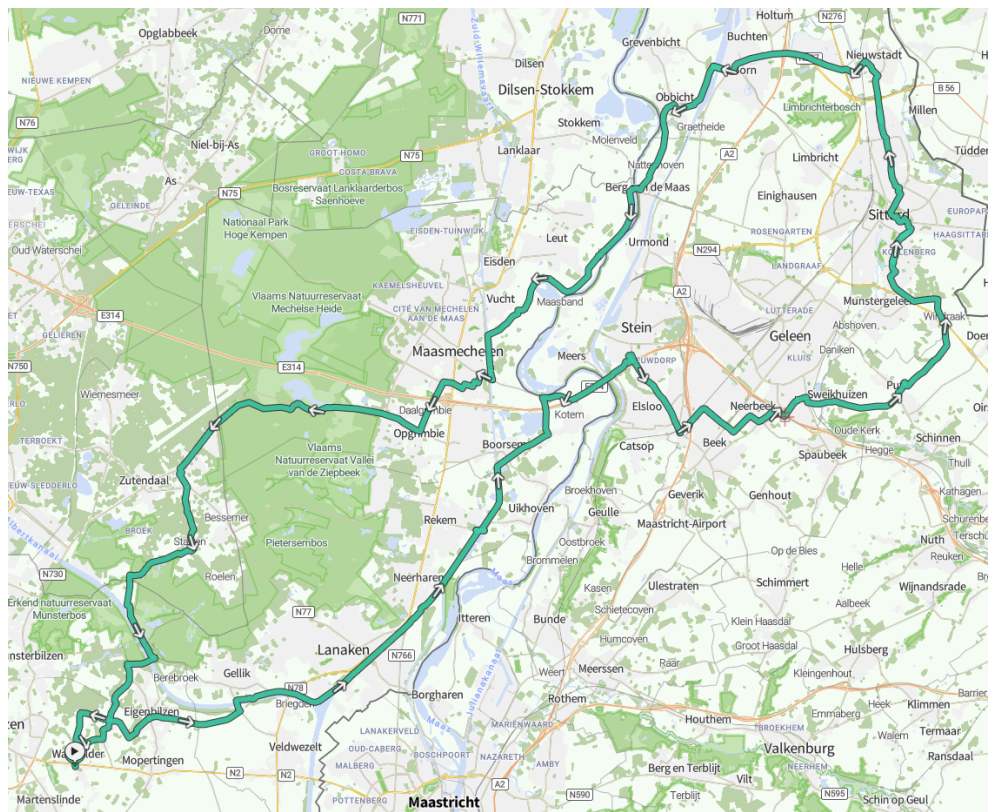

92KM

11 DE RIT ZATERDAG 11 MEI 2024

VERTREK 8u

BILZEN CLASSIC

12 DE RIT ZONDAG 12 MEI 2024

GPS 68

VERTREK 8u

WALTWILDER
EIGENBILZEN
GELLIK
LANAKEN
BOORSEM
STEIN
SWEIKHUIZEN
SITTARD
BORN
OBBICT
BERG
MEESWIJK
MAASMECHELEN
OPGRIMBIE
ZUTENDAAL
EIGENBILZEN
WALTWILDER

90KM

VERTREK 7u

WALTWILDER

BILZEN

BEVERST

DIEPENBEEK

HASSELT

STOKROOI

SCHULEN

ZELEM

SCHAFFEN

DIEST STATION R

MOLENSTEDEN T LINKS

L ZICHEM 3 KM

KRUISPUNT L ZICHEM

SCHERPENHEUVEL VRIJ VERBLIJF TOT 10U15