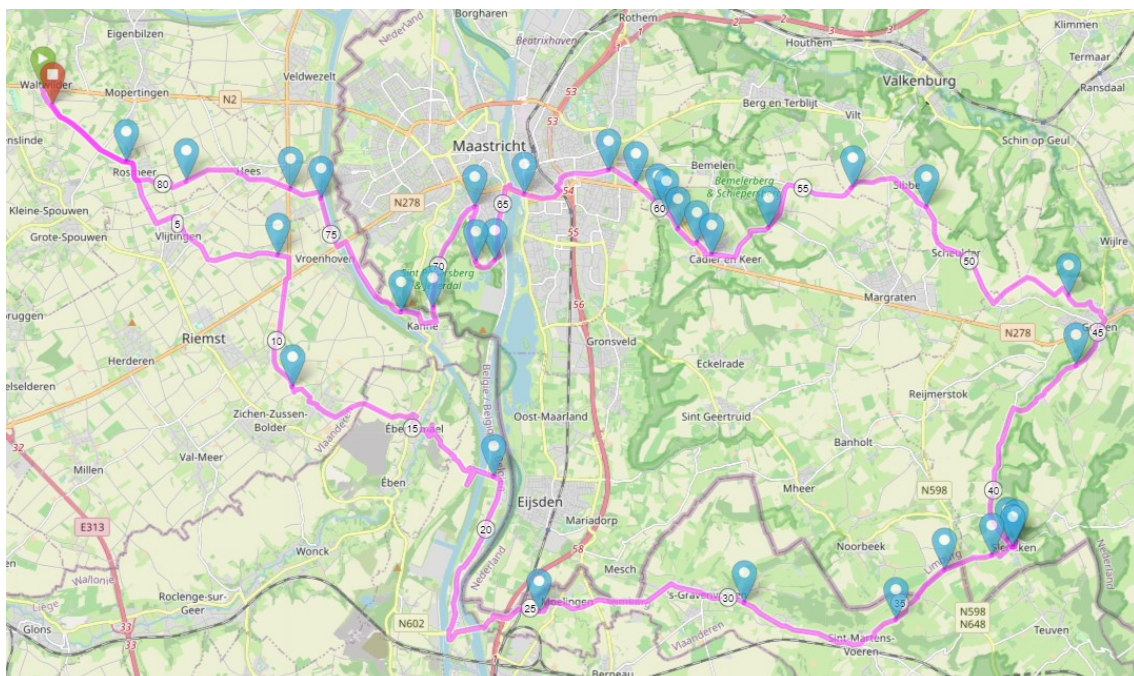

14 DE RIT ZONDAG 12 MEI 2023

GPS60

VERTREK 8u

WALTWILDER

ROSMEER

VLIJTINGEN

ZUSSEN

ST PIERRE

MOELINGEN

s GRAVENSVOEREN

ST MAARTENSVOEREN VOORBIJ RIJKSWACHT L

rd SCHILBERG WEG OVERSTEKEN

SLENAKEN L

GULPEN GROTE WEG R RODE LICHTEN L

200 M Lr INGBER

IJZEREN

SIBBE

T kr R r VALKENBURG T L r BEMELEN

VOORBIJ WINDMOLEN L r CADIER EN KEER

MAASTRICHT OP KENNEDYBRUG GROTTEN VOLGEN

ST PIETERSBERG

KANNE (LANGS KANAAL)

KESSELT

VELDWEZELT

WALTWILDER

84 KM