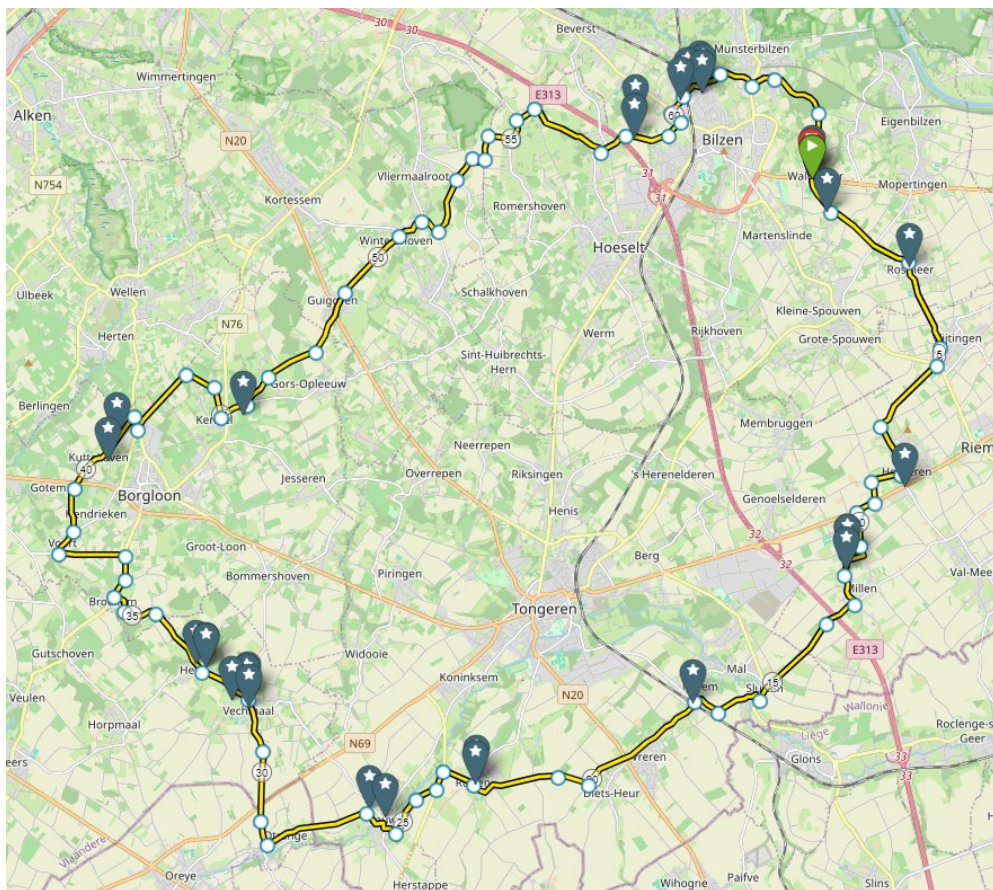

SLEDDERLO

SCHOONBEEK

DIEPENBEEK

VLIERMAALROOT

SCHALKHOVEN

HOESELT

RIJKHOVEN

MARTENLINDE

WALTWILDER

65 KM

3DE RIT MAANDAG 1 APRIL 2024

GPS
1C

VERTREK 8u30

- WALTWILDER
- ROSMEER
- VLIJTINGEN
- HERDEREN
- MILLEN
- MAL
- VREREN
- RUTTEN
- LAUW
- WOUTERINGEN
- VECHMAAL
- HEKS
- VOORT
- KUTTEKOVEN
- KERNIEL
- WINTERHOVEN
- ROMMERSHOVEN
- MEREM
- SPURK
- MUNSTERBILZEN
- WALTWILDER

BASSENGE

HOUTAIN ST SIMEON

WISE

MOELINGEN

S GRAVENSVOEREN

ST MAARTENVOEREN

DE PLANCK

TEUVEN