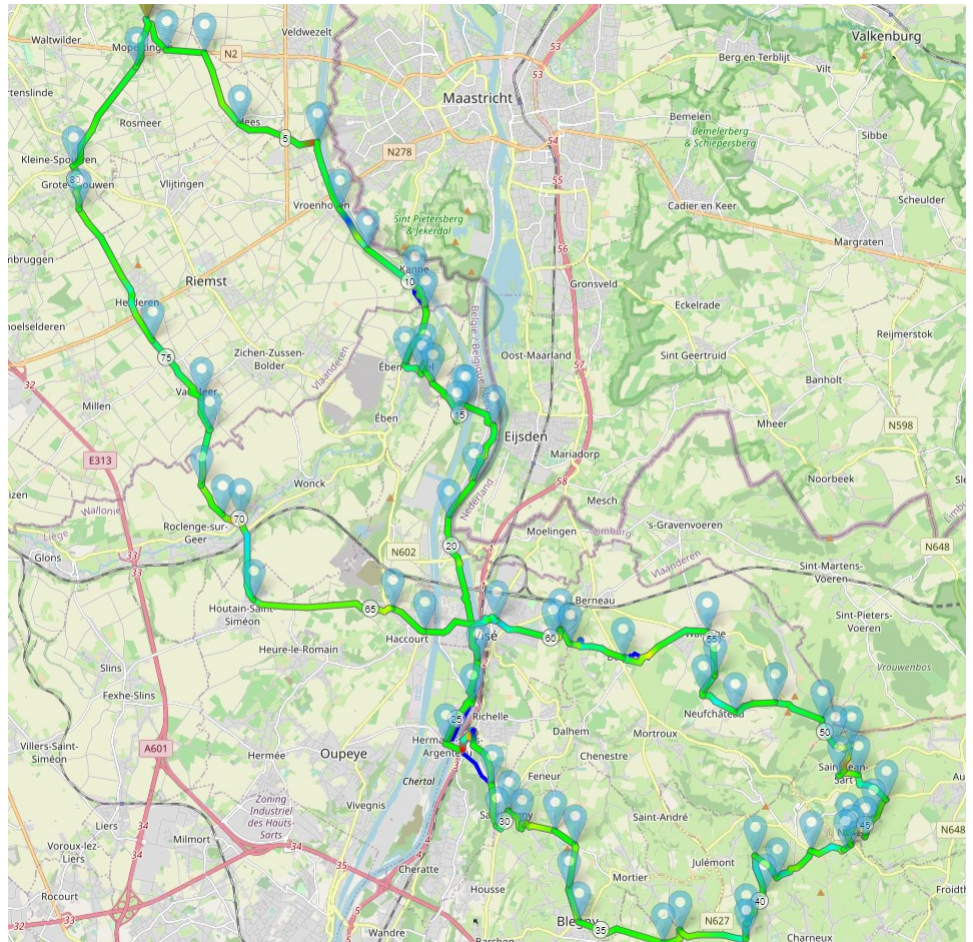

BEKKEVOORT

LOKSBERGEN

HALEN

HERK DE STAD

STEVOORT

HASSELT

GODSHEIDE

DIEPENBEEK

87 KM

VERTREK 8u

- WALTWILDER
- BERG
- RIJKHOVEN
- ALT HOESELT
- ST HUIBRECHTS- HERN
- JESSEREN
- BORGLOON
- HENDRIEKEN
- METTEKOVEN
- KLEIN GELMEN
- GELINDEN
- MIELLEN BOVEN AALST
- BORLO
- MONTENAKEN
- KORTIJS
- VORSEN
- HEERS
- HEKS
- PIRINGEN
- OVERREPEN
- HOESELT
- MARTENSLINDE
- WALTWILDER

91 KM

18 DE RIT ZONDAG 23 JUNI 2024

GPS 48a

VERTREK 8u

WALTWILDER
ROSMEER
HEES
KANNE
EBEN EMAEL (ST PIERRE)
LANAYE
VISE (LANGS MAAS)
MUUR VAN RICHELLE
ST REMY
BLEGNY
ST JEAN SART
NEUFCHATEAU
WARSAGE
BOMBAYE
VISE
BASSENGE
VALMEER
HERDEREN
SPOUWEN
WALTWILDER