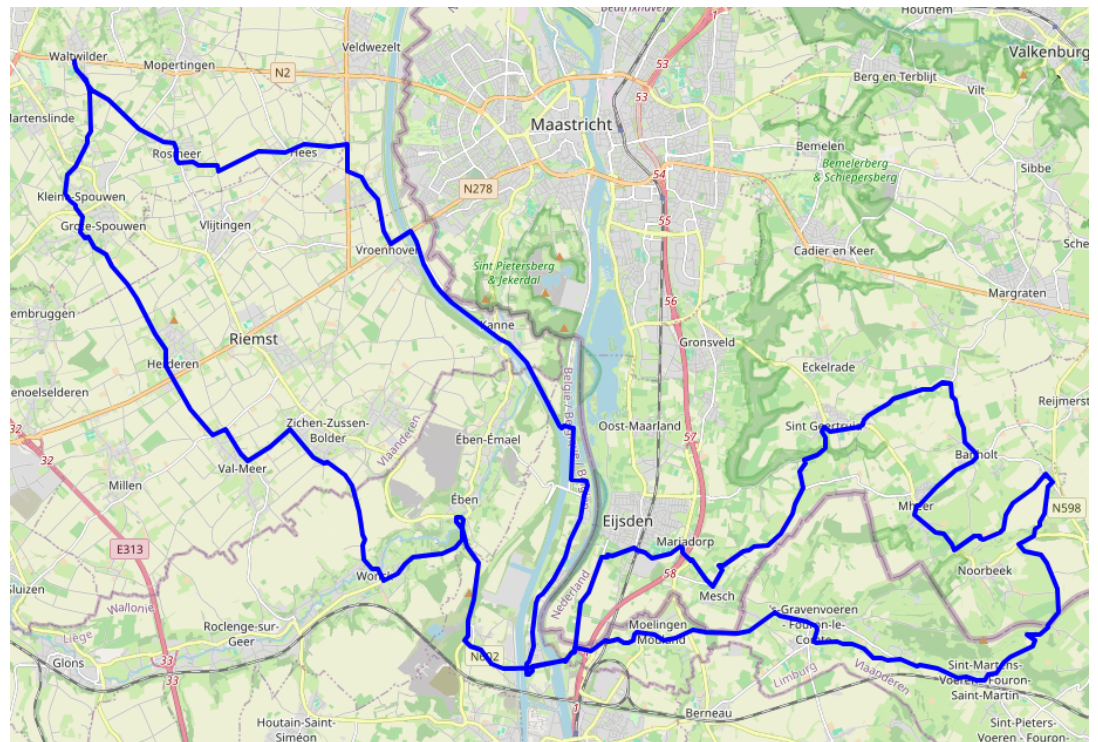

85 KM

Maastrichterstraat 205 - 3740 Bilzen
Tel. 089/41 23 60 - Fax 089/51 48 59

6DE RIT ZONDAG 21 APRIL 2024

GPS 43

VERTREK 8u

- WALTWILDER
- MOPERTINGEN
- SPOUWEN
- MEMBRUGGEN
- MILLEN (kabine) R
- SLUIZEN
- GLONS
- SLINS
- FEXHE-SLINS (op berg L)
- HERMEE
- OUPEYE
- HERMALLE
- RICHELLE
- ST. REMY
- HOUSSE
- BLEYNY
- CHARNEUX
- MORTIER
- DALHEM
- BOMBAY
- WARSAGE
- LANNAY - EBEN EMAIL
- KANNE
- VROENHOVEN
- KESSELT
- HEES
- VLIJTINGEN
- ROSMEER
- MOPERTINGEN
- WALTWILDER

83 KM

7DE RIT ZONDAG 28 APRIL 2024

GPS 59

VERTREK 8U

- WALTWILDER
- BERG
- KLEINE SPOUWEN
- GROTE SPOUWEN
(BIESTERT)
- HERDEREN
- VALMEER
- BOLDER
- HALLEMBAYE
- Lr VOEREN
- Lr EIJSDEN
- MESCH
- ST GEERDTRUID
- Rr MHEER
- 200M Lr BANHOLT
- 100M R
- BANHOLT
- Rr MHEER
- Lr NOORBEEK
- AAN PLAATJE KAMPING L
- DE PLANCK
- S GRAVENSVOEREN
- MOELINGEN
- LANAYE
- KANNE
- VELDWEZELT
- WALTWILDER