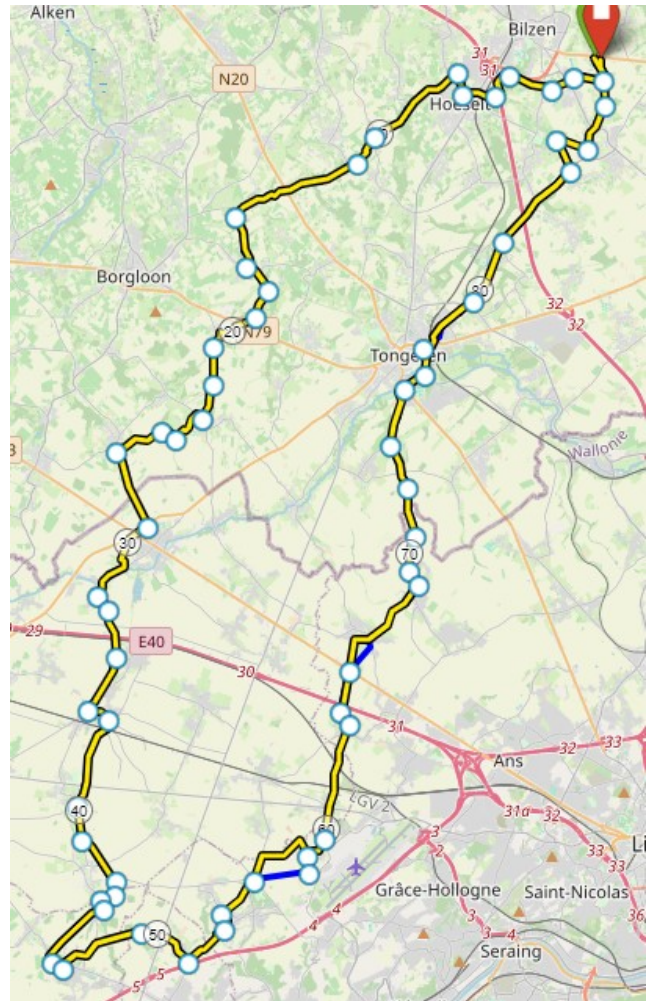

WALTWILDER

120 KM

9 DE RIT ZONDAG 5 MEI 2024

GPS 39c

VERTREK 8u

WALTWILDER
MARTENSLINDE
HOESELT
SCHALKHOVEN
GORS OP LEEUW
JESSEREN
HAREN
VECHMAAL
HORPMAAL
REMICOURT
VERLAINE
LEXHEY
FOOZ
OTHEE
TONGEREN
SPOUWEN
WALTWILDER

87 KM

**OUD GOUD
TONGEREN
AANKOOP
OUDE JUWELEN
& MUNTEN**

012 23 89 15
www.oudgoudtongeren.be

10 DE RIT DONDERDAG 9 MEI 2024

GPS 68a

VERTREK 8u

- WALTWILDER
- VELDWEZELT
- MAASTRICHT (centrum)
- BEMELEN
- INGBER
- WIJLRE
- EYS
- SIMPELVELD
- BOCHOLTZ
- MAMELIS
- MECHELEN
- EPEN
- SLENAKEN
- HOOGCRUTZ
- VOEREN
- MOELINGEN
- TERNAAIEN
- KANNE (langs kanaal)
- KESSELT
- HEES
- ROSMEER
- WALTWILDER

SCHULEN

ZELEM

SCHAFFEN

DIEST STATION R

MOLENSTEDEN T LINKS

L ZICHEM 3 KM

KRUISPUNT L ZICHEM

SCHERPENHEUVEL VRIJ VERBLIJF TOT 10U15