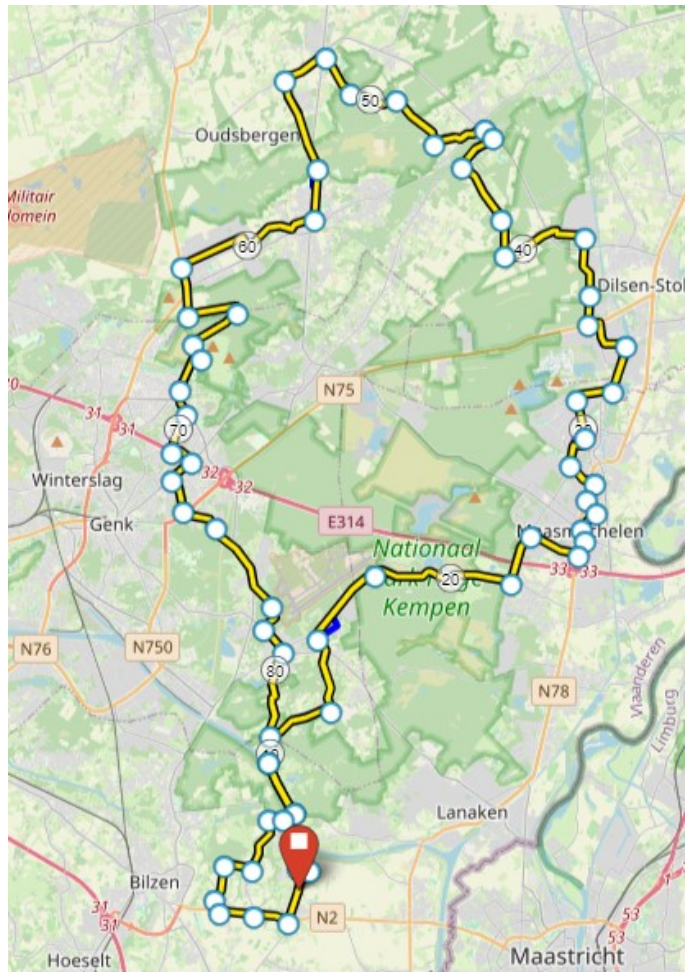

70 KM

5DE RIT MAANDAG 14 APRIL 2024

GPS 15

VERTREK 8u

- WALTWILDER
- MUNSTERBILZEN
- ZUTENDAAL r OPGRIMBIE
- MECHELSE HEIDE
- MAASMECHELEN
- DILSEN GROTE WEG L
- DRIEPAALHOEVE
- OPOETEREN
- GRUITRODE
- OPGLABBEEK
- ZWARTBERG
- WATERSCHEI
- WIEMESMEER
- ZUTENDAAL
- GELLIK
- EIGENBILZEN
- MOPERTINGEN
- WALTWILDER

83 KM

7DE RIT ZONDAG 28 APRIL 2024

GPS 59

VERTREK 8U

- WALTWILDER
- BERG
- KLEINE SPOUWEN
- GROTE SPOUWEN
(BIESTERT)
- HERDEREN
- VALMEER
- BOLDER
- HALLEMBAYE
- Lr VOEREN
- Lr EIJSDEN
- MESCH
- ST GEERDTRUID
- Rr MHEER
- 200M Lr BANHOLT
- 100M R
- BANHOLT
- Rr MHEER
- Lr NOORBEEK
- AAN PLAATJE KAMPING L
- DE PLANCK
- S GRAVENSVOEREN
- MOELINGEN
- LANAYE
- KANNE
- VELDWEZELT
- WALTWILDER