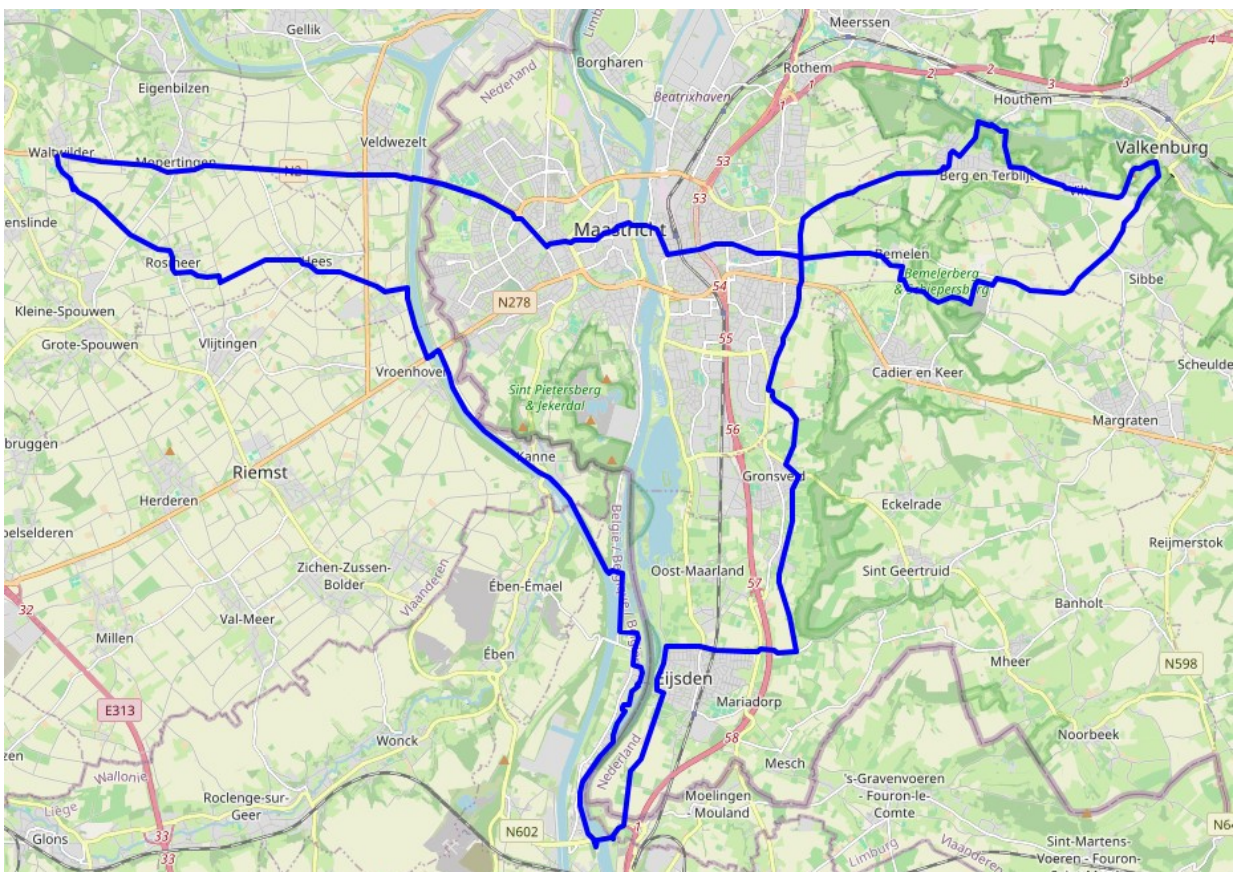

BTW BE 0554.714.294

4DE RIT ZONDAG 7 APRIL 2024

GPS 9

VERTREK 8u30

WALTWILDER
MOPERTINGEN
MAASTRICHT
BEMELEN
SIBBE
OUD VALKENBURG
VALKENBURG
CAUBERG
R r BERG
MAASTRICHT
EYSDEN
LANAYE
KANNE
VROENHOVEN
HEES
ROSMEER
WALTWILDER

70 KM

5DE RIT MAANDAG 14 APRIL 2024

GPS 15

VERTREK 8u

- WALTWILDER
- MUNSTERBILZEN
- ZUTENDAAL r OPGRIMBIE
- MECHELSE HEIDE
- MAASMECHELEN
- DILSEN GROTE WEG L
- DRIEPAALHOEVE
- OPOETEREN
- GRUITRODE
- OPGLABBEEK
- ZWARTBERG
- WATERSCHEI
- WIEMESMEER
- ZUTENDAAL
- GELLIK
- EIGENBILZEN
- MOPERTINGEN
- WALTWILDER