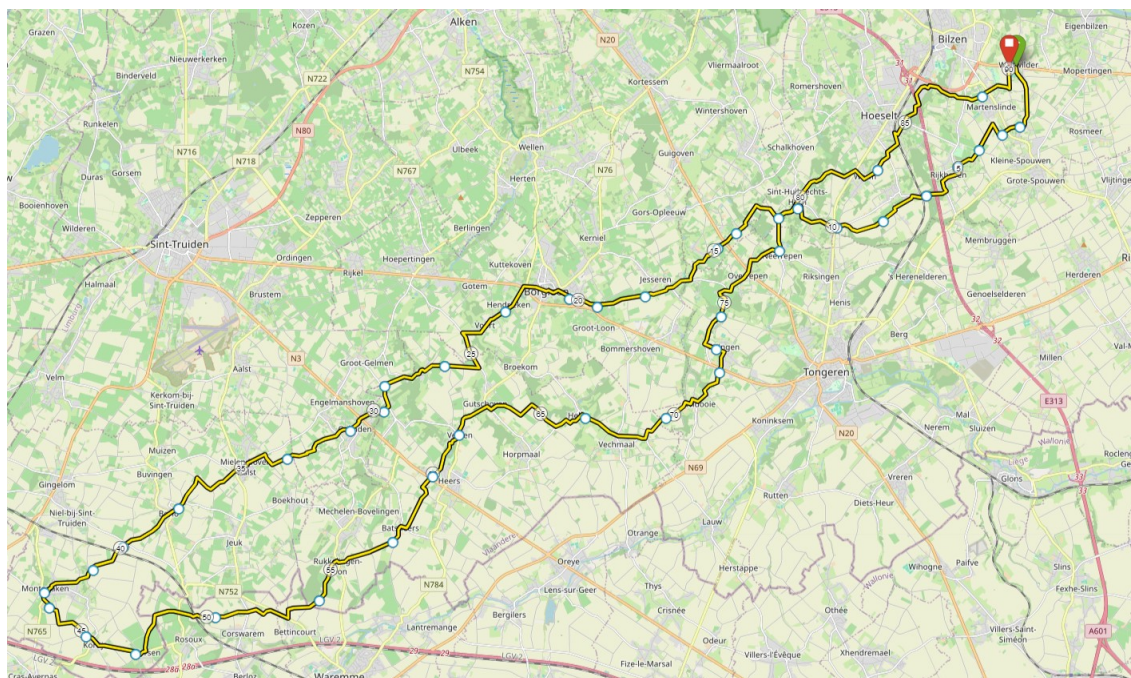

HERDEREN

VLIJTINGEN

SPOUWEN

WALTWILDER

83 KM

16 DE RIT ZONDAG 9 JUNI 2024

GPS 54

VERTREK 8u

- WALTWILDER
- SPOUWEN
- MEMBRUGGEN
- GENOELSELDEREN
- MILLEN
- SLUIZEN
- FEXHE-SLINS
- JUPRELLE
- ALLEUR
- GRACE BERLEUR
- FLEMALLE
- CAHOTTES
- GRACE HOLLOGNE
- LAMAY
- GLAIN
- LIERS
- BOIRS
- ELST
- MILLEN
- SPOUWEN
- WALTWILDER

87 KM

VERTREK 8u

- WALTWILDER
- BERG
- RIJKHOVEN
- ALT HOESELT
- ST HUIBRECHTS- HERN
- JESSEREN
- BORGLOON
- HENDRIEKEN
- METTEKOVEN
- KLEIN GELMEN
- GELINDEN
- MIELLEN BOVEN AALST
- BORLO
- MONTENAKEN
- KORTIJS
- VORSEN
- HEERS
- HEKS
- PIRINGEN
- OVERREPEN
- HOESELT
- MARTENSLINDE
- WALTWILDER

91 KM

18 DE RIT ZONDAG 23 JUNI 2024

GPS 48a

VERTREK 8u

WALTWILDER
ROSMEER
HEES
KANNE
EBEN EMAEL (ST PIERRE)
LANAYE
VISE (LANGS MAAS)
MUUR VAN RICHELLE
ST REMY
BLEGNY
ST JEAN SART
NEUFCHATEAU
WARSAGE
BOMBAYE
VISE
BASSENGE
VALMEER
HERDEREN
SPOUWEN
WALTWILDER