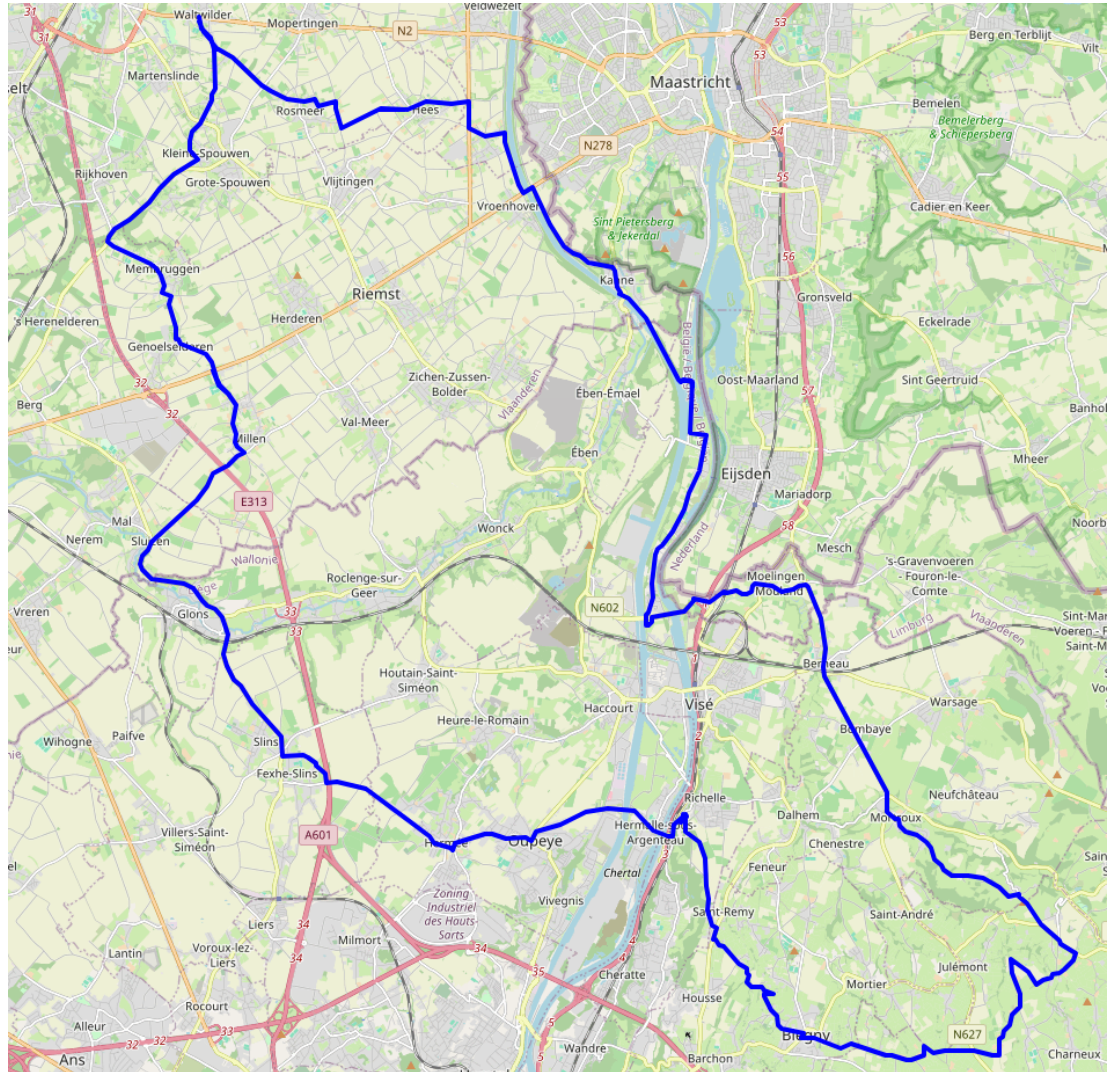

83 KM

7DE RIT ZONDAG 28 APRIL 2024

GPS 59

VERTREK 8U

- WALTWILDER
- BERG
- KLEINE SPOUWEN
- GROTE SPOUWEN
(BIESTERT)
- HERDEREN
- VALMEER
- BOLDER
- HALLEMBAYE
- Lr VOEREN
- Lr EIJSDEN
- MESCH
- ST GEERDTRUID
- Rr MHEER
- 200M Lr BANHOLT
- 100M R
- BANHOLT
- Rr MHEER
- Lr NOORBEEK
- AAN PLAATJE KAMPING L
- DE PLANCK
- S GRAVENSVOEREN
- MOELINGEN
- LANAYE
- KANNE
- VELDWEZELT
- WALTWILDER