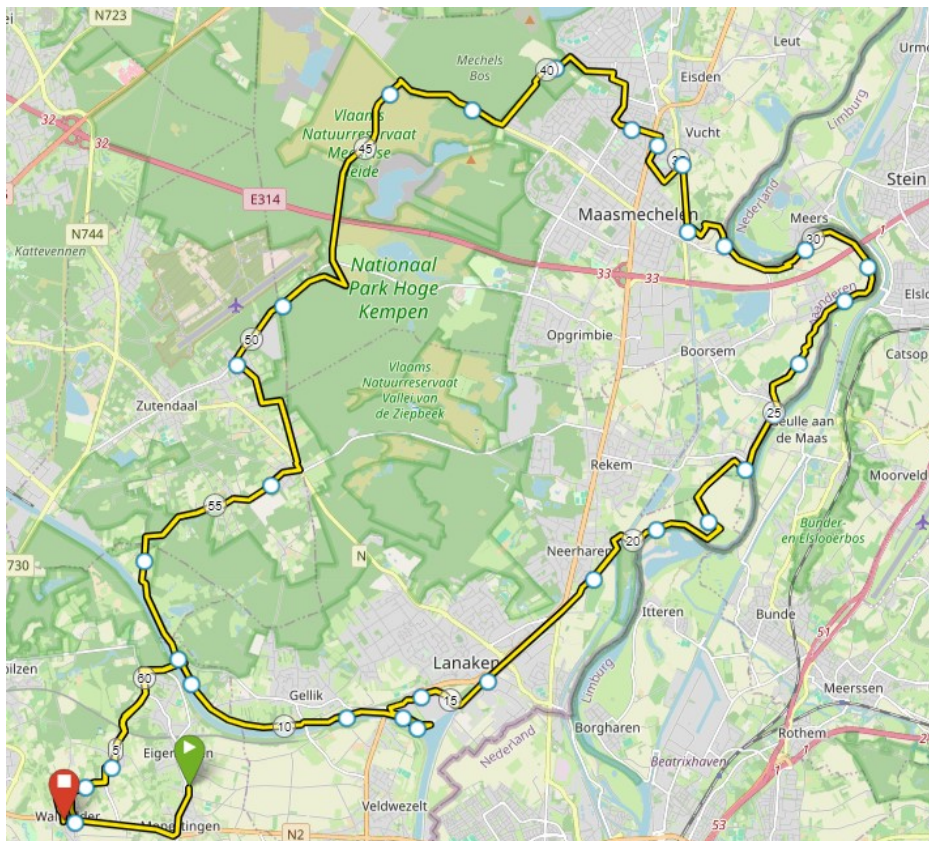

GPS 1bA

VERTREK 9 u

WALTWILDER

HOELBEEK

EIGENBILZEN (langs kanaal)

GELLIK

LANAKEN SAPPI

REKEM

MAASMECHELEN

EISDEN

MECHELSE HEIDE

FIETSEN DOOR DE HEIDE

ZUTENDAAL

EIGENBILZEN

HOELBEEK

WALTWILDER

61KM

VERTREK 9U

WALTWILDER

HOELBEEK

EIGENBILZEN

GELLIK

LANAKEN

ZUTENDAAL